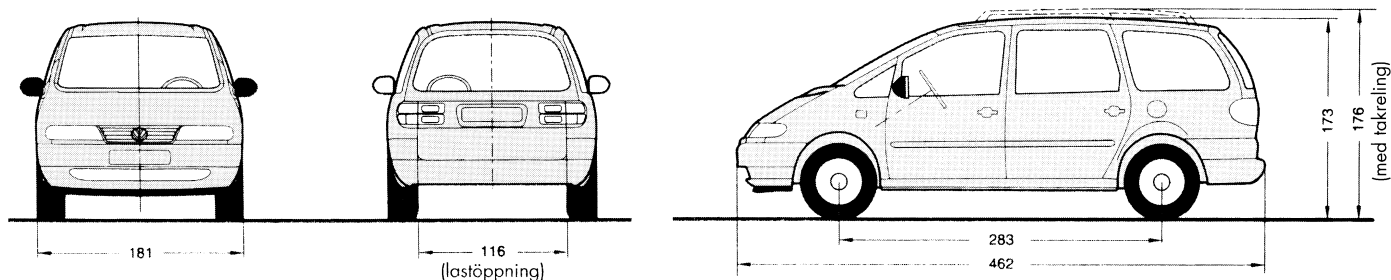

Utrustning

Funktion

	Sharan CL 2.0i/ CL TDI	Sharan GL 2.0i/ GL TDI	Sharan GL VR6/ GL VR6 syncro
Centrallåsning med inbrottskydd – Safe-system	●	●	●
EDS – elektronisk differentialspärr			●
Dubbeltonssignalhorn	●	●	●
Elfönsterhissar fram (endast i kombination med elektriskt utställbara sidorutor bak)	○		
Elfönsterhissar fram och bak		●	●
Farthållare	○	○	○
Färddator		●	●
Intervalläge för torkarna, steglöst inställbart	●	●	●
Klimatanläggning, automatisk		○	○
Luftkonditionering, manuell	○		
Motorrumsbelysning		●	●
Radioförberedd med åtta högtalare, avstörning och sidoruteantenn (GL, tio högtalare)	●	●	●
Räckviddsinställning för strålkastare	●	●	●
Sidorutor längst bak, elektriskt utställbara (endast i kombination med elfönsterhissar fram)	○	●	●
Sidorutor längst bak, manuellt utställbara	●		
Servostyrning	●	●	●
Spolarmunstycken, eluppvärmda	●	●	●
Strålkastar rengöring	●	●	●
Varningssummer för ej avslaget ljus	●	●	●
Varningslampa för ej stängd dörr		●	●
Vindruta, eluppvärmd	●	●	●
Värmeväxlare bak med separat reglage	●	●	●
12-voltsuttag (2 st) i bagageutrymme	●	●	●

● Standardutrustning inkl. komfortpaket ○ extrautrustning mot pristillägg

Sharan CL/GL